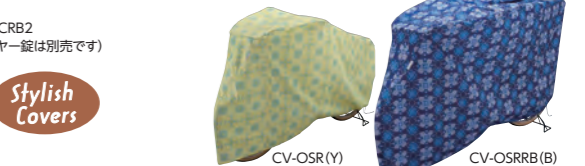

※FCS:フロントチャイルドシート、RCS:リヤチャイルドシートの略です。ハイディーツーはフロントバスケット(BK-ALP)を装着している状態です。

●防災サイクルカバー
●CV-FP
●CV-FPRC

愛車をおしゃれに守ります

●スタイリッシュサイクルカバー

●CV-SC2
●CV-SCR2

表は撥水加工、裏は高い防水性、盗難防止対策も前後に装備、24～28サイズ車に適合
サイズ:タテ1000×ヨコ600×奥行1900mm(CV-OSR)
サイズ:タテ1030×ヨコ600×奥行1900mm(CV-OSRRB)
完全防水ではありません。

3人乗り(幼児2人同乗)自転車対応。
お子さま1人、2人のシチュエーションによって
お使い頂けるサイズ可変式サイクルカバー
●リヤチャイルドシート対応サイクルカバー
●CV-RVC

愛車をおしゃれに守ります

●OSOROサイクルカバー

●CV-OSR
●CV-OSRRB

※このリーフレットに掲載されているbikkeシリーズ以外のカバーは専用設計ではありません。
2017年2月1日現在の車種に対応するカバーとなります。